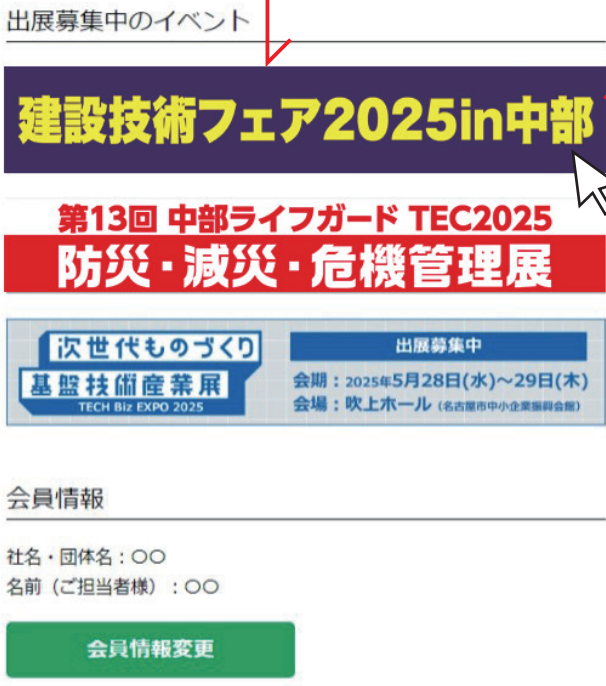

4
「出展申込フォーム」が開きますのでお手続きください。

・お申込みが完了すると、自動返信で申込受付確認メールが届きます。
・申込受付確認メールは出展申込みを受付した旨のご連絡であり、出展決定の通知ではありません。