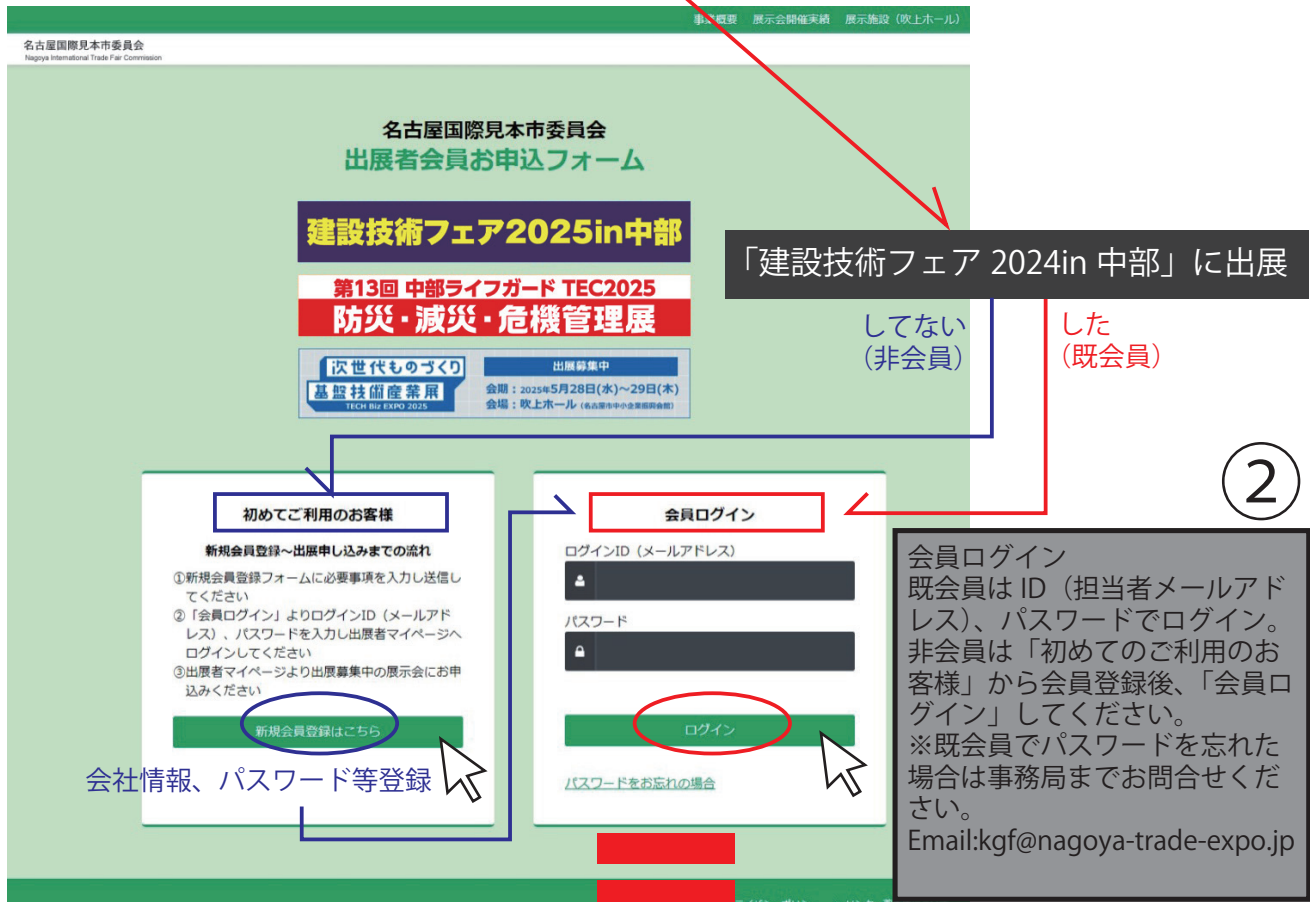

「建設技術フェア 2025in 中部」 出展申込みまでの流れ①～④

1

建設技術フェア公式ホームページ (https://www.kgf-chubu.com/) のトップページにある「出展申込」ボタンより、申込フォームをクリックしてください。

出展者会員お申込フォーム

2

4/16 までに②会員ログイン出来る
 4/16 ~ の出展申込がスムーズに

状態にしていただくと
 行えます。

~ 4/16 ⚠️ ここまででは申込は完了していません
 4/16 ~

⚠️ ここまででは申込は完了していません

3

4/16 ~ ①②会員ログイン後、出展者マイページにて、出展申込手続き
 出展募集中のイベントより「建設技術フェア 2025in 中部」を選択

4
 「出展申込フォーム」が開きますのでお手続きください。

・お申込みが完了すると、自動返信で申込受付確認メールが届きます。
 ・申込受付確認メールは出展申込みを受付した旨のご連絡であり、出展決定の通知ではありません。